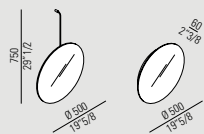

design Fabio Bortolani,
Ermanno Righi

ABUC0178

ABUC0178L